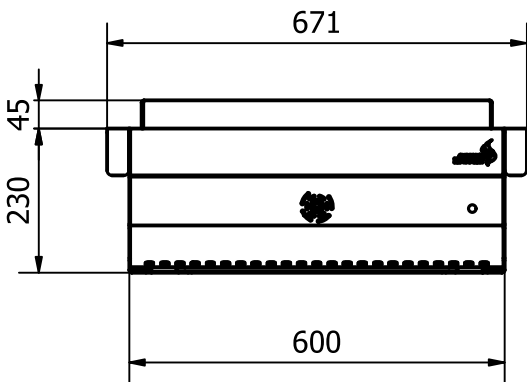

**CHIMENEAS
EL CHALET**

Estufa 60 gran potencia, para ollas grandes, tamaleras, paelleras

Todas las medidas en mm
± 3 mm

Escala 1 :10