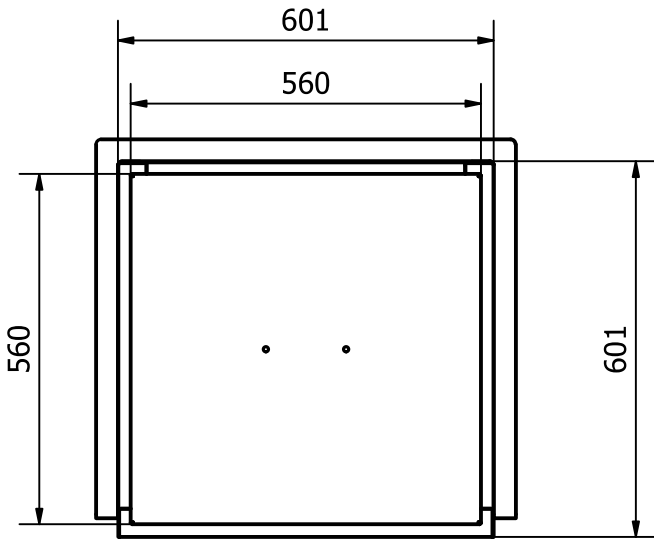

**CHIMENEAS
EL CHALET**

Estufa 60 gran potencia, para ollas grandes, tamaleras, paelleras

Todas las medidas en mm
± 3 mm

Escala 1 :10