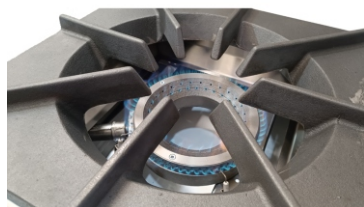

CHIMENEAS EL CHALET

Estufa 60 gran potencia, para ollas grandes, tamaleras, paelleras

1	Marca	CHIMENEAS EL CHALET			
2	Referencia (s)	ESTUFA 60 DE GRAN POTENCIA			
5	Tipo de Encendido	ENCENDIDO POR PIEZO ELECTRO EN CADA QUEMADOR			
6	Niveles de llama	SI			
7	Material Exterior	ACERO INOXIDABLE AISI 430 /PARRILLA EN HIERRO FUNDIDO			
8	Colores disponibles	NEGRO O GRIS			
9	Tipo de piedra	N/A			
10	TERMOSTATO PARA TEMPERATURA AMBIENTE	N/A			
14	Dimensiones (Ancho x Altura x Profundidad) cm.	60 cm x 60 cm x 23 cm altura			
15	Peso (Kg)	17 kg			
16	Tipo de gas	NATURAL O PROPANO			
18	Presion Gas Natural (min/max)	Máx:	34,4 mbar	Mín:	2,2 mbar
19	Potencia Nominal (Kw)	60,000 BTU			
20	Requiere Punto Electrico	SI PARA EL CHISPERO			
21	Medida y tipología de conectar a gas	conector de 1/2" NPT hembra			
27	Niveles de Temperatura	SI			
28					