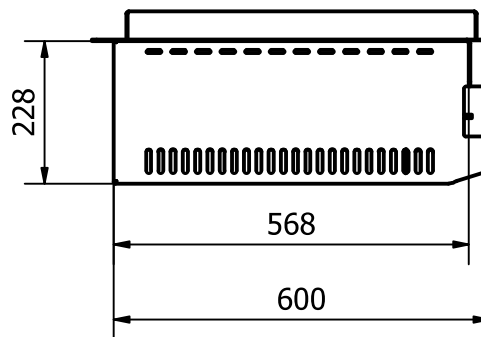

**CHIMENEAS
EL CHALET**

Estufa 60 gran potencia, para ollas grandes, tamaleras, paelleras

Todas las medidas en mm
± 3 mm

Escala 1 :10